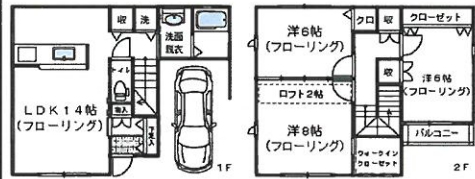

### 売マンション 千サンマンション第一博多 9F

- ◆間取り・・・1LDK (45.09㎡)
- ◆所在地・・・博多区博多駅前3丁目
- ◆価格・・・790万円
- ◆交通・・・JR博多駅徒歩6分

住居でも  
事務所でも  
使用可能！

博多駅近の  
立地なので  
投資用としての  
購入も  
オススメ！

管理人日勤！  
南東向き！

### 貸家 梅光園2丁目貸家

- ◆間取り・・・3LDK (90.25㎡)
- ◆所在地・・・中央区梅光園2丁目
- ◆賃料・・・130,000円
- ◆交通・・・地下鉄六本松駅徒歩7分

駐車場1台無料！平成21年築！  
笹丘小・友泉中学校区！  
オールフローリング！うれしいロフト&  
ウォークインクローゼットあります！

### 賃貸アパート スカイ・ベース 1F

- ◆間取り・・・1K+ロフト (18.97㎡)
- ◆所在地・・・城南区田島1丁目
- ◆賃料・・・21,000円
- ◆共益費・・・1,000円
- ◆交通・・・別府駅徒歩9分

ロフト2.5帖

ロフト付！南向き！  
平成26年2月外壁  
改装済！

他にも2Fや角部屋の  
空もあります！