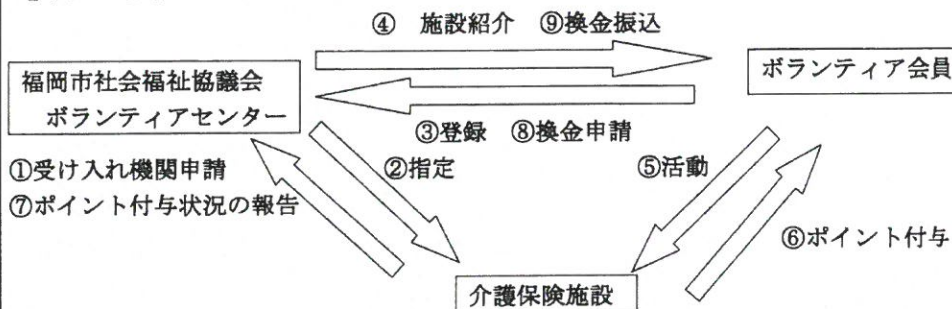

【イメージ】

【活動内容】

- ・レクリエーション指導や囲碁・将棋など趣味活動の相手
- ・入所者、利用者に対する芸能披露
- ・入所者、利用者等の話し相手
- ・行事の手伝い
- ・食事介助の補助(お茶だし、配膳、下膳)
- ・入浴介助の補助
- ・サービス利用者が利用する場所の清掃や衣類の整理
- ・散歩、屋内移動、送迎の補助
- ・整髪、体拭きの補助

※身体介護はできません。

◎ポイントについて

一時間以上の活動に対し200ポイント付与(1日上限200ポイント)
換金は年間5,000ポイント=5,000円まで(1ポイント1円)

【お問合せ先】

福岡市社会福祉協議会 ボランティアセンター
TEL: 713-0777 中央区荒戸 ふくふくプラザ2階

中央区社会福祉協議会 中央区ボランティアセンター
TEL: 737-6280 中央区役所1階