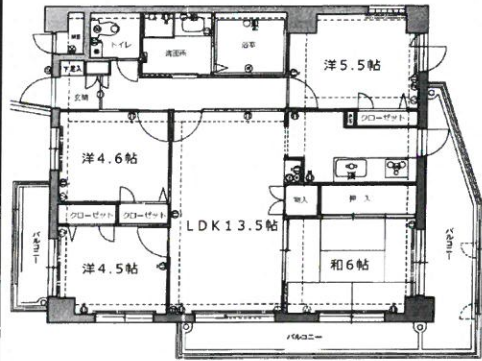

売マンション モンテール大濠 3F

- ◆間取り.....4LDK (80.36㎡)
- ◆所在地.....中央区鳥飼1丁目
- ◆価格.....2,790万円
- ◆交通.....地下鉄六本松駅徒歩12分

ペット可！内装済！駐車場4,000円！

賃貸マンション ロマネスク浄水通り 2F

- ◆間取り.....3LDK (69㎡)
- ◆所在地.....中央区薬院4丁目
- ◆賃料.....100,000円
- ◆共益費.....10,000円
- ◆交通.....地下鉄薬院大通駅徒歩4分