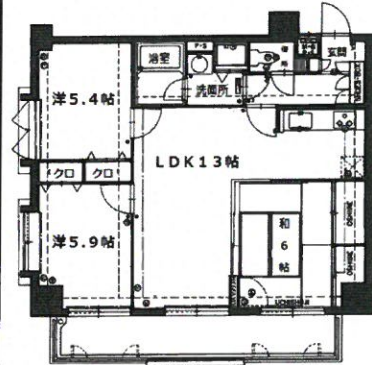

南向き！角部屋！

ペット可賃貸マンション 原交ビル 6F

- ◆間取り.....2LDK (69.04㎡)
- ◆所在地.....中央区六本松3丁目
- ◆賃料.....95,000円
- ◆交通.....地下鉄六本松駅徒歩5分

ペット可！
事務所使用可！
東南角部屋！
Wi-Fi ネット無料！

賃貸アパート リンク・ベース 1F

- ◆間取り.....1R+ロフト (20㎡)
- ◆所在地.....城南区神松寺3丁目
- ◆賃料.....28,000円
- ◆共益費.....1,000円
- ◆交通.....地下鉄七隈駅徒歩12分