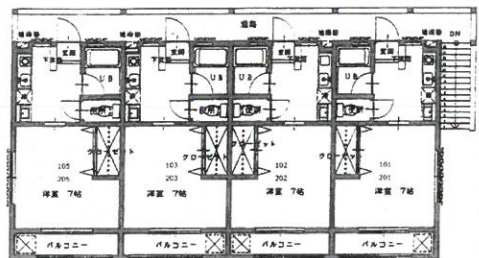

うれしいロフト付！
角部屋！

貸店舗・事務所 六本松ハナマンビル 4F

- ◆面積.....16.5坪(54.54㎡)
- ◆所在地.....中央区六本松4丁目
- ◆賃料.....133,650円
- ◆交通.....地下鉄六本松駅徒歩2分

大通り沿い！駅近物件！
男女別共用トイレ改装してキレイ！

賃貸アパート コーポさかえ 1・2F

- ◆間取り.....1K(22.68㎡)
- ◆所在地.....城南区茶山5丁目
- ◆敷金.....1ヶ月
- ◆賃料.....35,000円～
- ◆交通.....地下鉄茶山駅徒歩6分