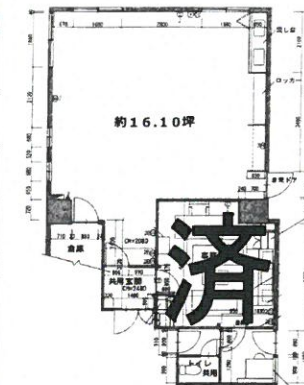

### 賃貸マンション ジャパン・パル 4F

- ◆間取り.....1LDK (58.59㎡)
- ◆所在地.....中央区六本松4丁目
- ◆賃料.....72,000円
- ◆共益費.....3,000円
- ◆交通.....地下鉄六本松駅徒歩2分

駅近物件!

広い1LDK!  
单身者に!  
新婚さんに!  
オススメ!

大容量収納!  
荷物の多い  
方に!

### 貸事務所 ジャパン・パル 1F

- ◆面積.....16.1坪 (53.23㎡)
- ◆所在地.....中央区六本松4丁目
- ◆賃料.....151,200円
- ◆交通.....地下鉄六本松駅徒歩2分

駅近物件!

敷地内立体  
駐車場あり!

### 賃貸マンション ドリーム六本松 7F

- ◆間取り.....1R (32.48㎡)
- ◆所在地.....中央区梅光園1丁目
- ◆賃料.....57,000円
- ◆共益費.....3,000円
- ◆交通.....地下鉄六本松駅徒歩5分

広いワンルーム! 角部屋!  
スーパー・コンビニ近いです!