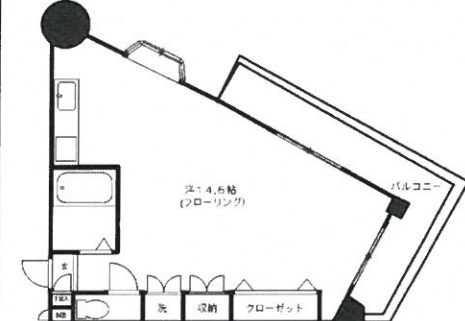

広いワンルーム! 角部屋!
スーパー・コンビニ近いです!

貸事務所 サンド海邊ビル 1F

- ◆面積.....8.5坪 (28.12㎡)
- ◆所在地.....中央区六本松2丁目
- ◆賃料.....129,600円
- ◆交通.....地下鉄六本松駅徒歩1分