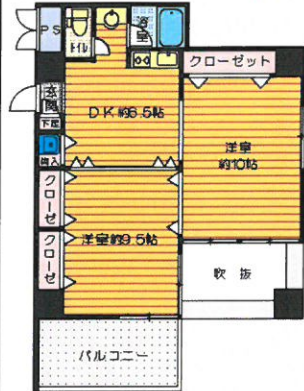

### ☆☆☆本館イベント☆☆☆

リフレッシュ理科教室  
磁石と電気のなぞ  
自画像を描こう  
オーケストラの楽器にふれてみよう  
じしゃくごま/まんげ鏡  
フラネタリウム見学会

参加費は無料だよ  
♪ホームページや  
チラシをよ～く確  
認してあそびにき  
てね♪

閉館イベントの前にも楽しい  
事前イベントもするよ！  
お楽しみに♪

少年科学文化会館は平成28年3月末日で閉館します。 (最終開館日 3月30日(水))

### 賃貸マンション ジャパン・パル 4F

- ◆間取り.....1LDK (58.59㎡)
- ◆所在地.....中央区六本松4丁目
- ◆賃料.....72,000円
- ◆共益費.....3,000円
- ◆交通.....地下鉄六本松駅徒歩2分

駅近物件!

広い1LDK!  
单身者に!  
新婚さんに!  
オススメ!

大容量収納!  
荷物の多い  
方に!