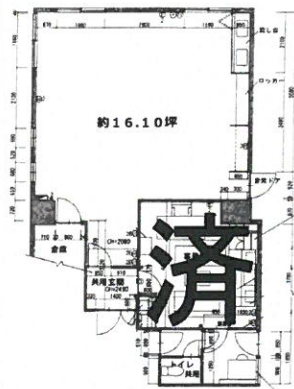

### ペット可賃貸マンション 原交ビル 4F

- ◆間取り.....2LDK (66.08㎡)
- ◆所在地.....中央区六本松3丁目
- ◆賃料.....95,000円
- ◆交通.....地下鉄六本松駅徒歩5分

ペット可!  
事務所使用可!  
角部屋!  
Wi-Fi ネット無料!

### 貸事務所 ジャパン・パル 1F

- ◆面積.....16.1坪 (53.23㎡)
- ◆所在地.....中央区六本松4丁目
- ◆賃料.....140,400円
- ◆交通.....地下鉄六本松駅徒歩2分

駅近物件!  
敷地内立体  
駐車場1台  
無料!!!

上記物件のお問い合わせは 広告有効期限 H28/4月末 媒介

(公社)福岡県宅地建物取引業協会 福岡県知事免許(9)8407号  
地域密着型不動産業ジャパンでスマイル!