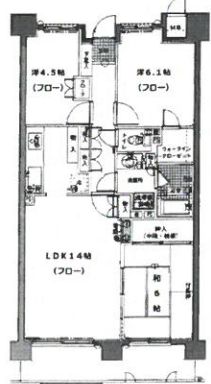

スーパー近くて便利!

敷地内駐車場
10,800円で確保
しています!