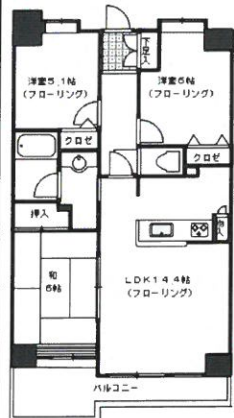

### 分譲賃貸マンション シティオ鳥飼 5F

- ◆間取り.....3LDK (66.69㎡)
- ◆所在地.....城南区鳥飼5丁目
- ◆賃料.....120,000円
- ◆交通.....地下鉄六本松駅徒歩2分

スーパー近くて便利!

敷地内駐車場  
9,000円で確保  
しています!