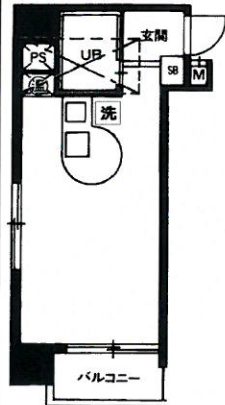

売マンション ロマネスク六本松第参 4F

- ◆間取り・・・1R+ロフト (22.46 m²)
- ◆所在地・・・中央区六本松4丁目
- ◆価格・・・500万円
- ◆交通・・・地下鉄六本松駅徒歩4分

九大跡地前!
空室なので
居住用・事務所用・
投資用に!

平成26年に床や電
気温水器、エアコン
等取替済!

室内洗濯パン設置!

売マンション グランビア小笹 6F

- ◆間取り・・・2LDK (61.74 m²)
- ◆所在地・・・城南区长尾2丁目
- ◆価格・・・1,480万円
- ◆交通・・・小笹二丁目バス停徒歩3分

長尾小
・
友泉中
校区

角部屋!

3面
採光!

キッチン取替等内装リフォーム済!

賃貸アパート ハーモニーハウス 1F

- ◆間取り・・・1R+ロフト (27 m²)
- ◆所在地・・・城南区七隈2丁目
- ◆賃料・・・35,000円
- ◆共益費・・・2,000円
- ◆交通・・・地下鉄金山駅徒歩4分

うれしいロフト付!
角部屋!

ペット可!
共益費 1,000円UP!