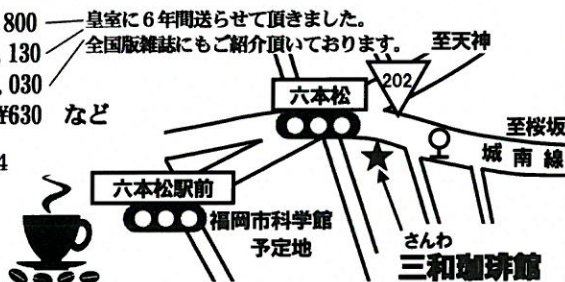

☆ ★ 2月の催し ☆ ★

日時	催 事 内 容	料 金	お問い合わせ	T E L
2/5 (日)	じどうかんまつり あいくるの文化祭☆ クラブの発表や工作コーナー 時間：10:00～15:00 対象：小中高生 幼児と保護者 申込：不要	無 料	福岡市立中央児童会館 あいくる	741-3551
2/11 (土・祝)	中高生ライブ！ 「青春祭」開催！！ かっこいい中高生のダンスや バンドのライブステージが ご覧いただけます 時間：16:00～18:00 対象：小中高生 幼児と保護者 申込：不要	無 料		
2/12 (日)	あそびの楽校 ○ダイス博士の世界のボードゲームで あそぼう！ 時間：13:00～14:00 対象：小学生以上 定員：20名程度(申込不要) ○いっしょにあそぼう！ ドッキビーを楽しみます☆ 時間：13:30～14:30 対象：小学生以上 定員：なし	無 料		
2/26 (日)	ひなまつり会 ひなまつりの工作やお話しのコーナーを 予定しています 時間：10:00～15:00 対象：小中高生・ 幼児と保護者 申込：不要	無 料		中央児童会館あいくるのホームページ http://www.jidoukaikan-aikuru.or.jp/
2/10 (金) ・ 2/20 (月)	演劇集団ばあくう 佐藤順一読演 80 「果し合い」 藤沢周平作 時間：15:00～19:00～ ※開場は30分前、上演時間は約60分 会場：アトリ工戯座 (演劇集団ばあくう内) ※詳細はHPをご覧ください！ http://www.baakuu.com	料 金 1,500円 (コーヒー・ お菓子代込)	演劇集団ばあくう	736-1220