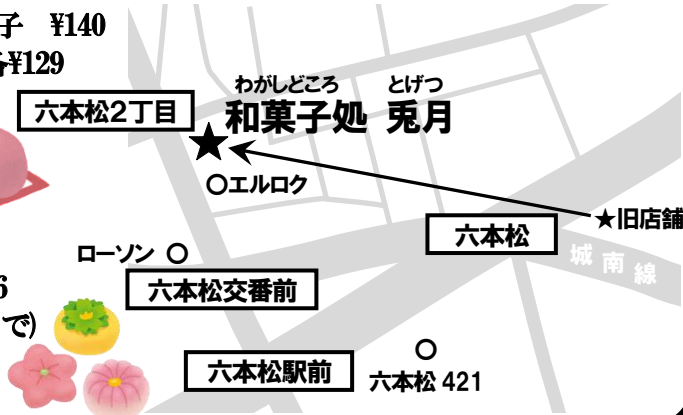

六本松を中心とした
地域情報誌
毎月末日ぐらゐに発行
<編集・発行>
(株)ジャパン・スマイルか
TEL 761-8800
FAX 752-2620

いるか

和菓子処 兎月 六本松2丁目へ移りました!

今月ご紹介するのは、六本松大通りバス停そばより六本松2丁目エルロク六本松店の隣へ移転、11月12日にオープンした「和菓子処 兎月」です。店主は白井誠一さん、昭和36年生まれ56歳、ご出身は以前の店の場所六本松3丁目です。

祖父が昭和12年、六本松3丁目に和菓子店を開店して今年で80年。その祖父と父が働く姿を見て育ち、「いつか自分も…」と思い、大学卒業後、和菓子の道へ進みました。国家資格の和菓子製造一級技能士を取得していますが、祖父の作る甘酒饅頭に父の作るいきなり団子…越えたいものが目の前にあります。伝統を生かしながら、皆さんに喜ばれ、楽しめるものを作っていければと考えています。

◎六本松3丁目から移転のワケは…

移転したくはなかったのですが、六本松交差点の混雑を少なくするための道路整備で移転しました。

◎和菓子屋として嬉しいことは…

この地域の幼稚園・保育園・小学校の祝い事では当店の紅白饅頭を使って頂いています。若い方々が「なつかしい味」と甘酒饅頭を買いに来て下さいます。私たちにとって嬉しい瞬間です。

◎新しい店内には歴史を感じるものがありますね…

落雁というお菓子や生菓子を作る時の木型を置いています。古いものは昭和4年頃のものもあり、木型そのものが美しいのです。倉庫の奥で眠らせるのではなく、日本人の古くからの美意識に光を当てるべく皆様に見て頂こうと店内に飾りました。

大量生産が出来ず、ご迷惑をお掛け致します。

六本松で80年守ってきた味です。ご来店をお待ちしております。

1. 料 金
2. 甘酒饅頭 ¥130
   - いきなり団子 ¥140
   - みたらし団子、きなこ団子 各¥129
   - 塩豆大福 ¥172
   - どら焼き ¥151
   - 餅 500g ¥650
   - 赤飯 ¥432

→赤飯：毎月1日、15日はお得!!

場 所：福岡市中央区六本松2丁目9-16
営業時間：9:00~19:00(日祭日は18:00まで)
店 休 日：月曜日

TEL：092-751-1541

☆ ★ 12月の催し ☆ ★

日時	催 事 内 容	料 金	お問い合わせ	T E L
12/3 (日)	第17回 NHK チャリティーもちつき大会 販売：11:00~15:00 (1人2パックまで) 場所：NHK福岡放送局 屋外ステージ前広場 ☆野菜や乾物の販売もあります☆		中部法人会 草ヶ江支部	070- 5498-7705
2018/ 1/21 (日) まで	福岡市科学館開館記念特別展 「宇宙なひと ~つながり、時空を超えて~」 ※料金の詳細は福岡市科学館HPを参照 (基本展示室と特別展のセット券もあり)	《特別展》 大人 1,000円 高校生 800円 小中学生 600円	福岡市科学館	731-2525
12/20 (水)	サイエンスカフェ vol.12 世界は不思議に満ちている -科学的に考えること、 調べることの面白さってなんだろう?- 時間：19:00~20:30 定員：20名 ゲスト：松村 由利子氏 申込：福岡市科学館及び サイエンス WAO のHP を参照下さい	無 料		福岡市科学館ホームページ https://www.fukuokacity-kagakukan.jp/
12/23 (土)	ドームシアターイベント クリスマス・クラシック・ コンサート 時間：19:00~、20:20~(1公演約50分) 定員：1公演につき220名 申込：3階総合案内でチケットを販売中	2,000円 (自由席)		
12/23 (土・祝)	☆クリスマス会☆ ・マジックショーなどステージイベント ・バルーンでリース作り(数量限定) ゲームコーナーや工作など クリスマス会だけの楽しいコーナーが いっぱい♪ 時間：12:30~16:00 申込：不要		福岡市立中央児童会館 あいくる 	741-3551
12/24 (日)	ヴァイオリニスト河野麻里恵さんによる ♪クリスマスコンサート♪ ・クリスマスキャロルメドレー ・ジングルベル など 時間：14:00~15:00 対象：小中高生(幼児は保護者同伴で)	無 料		
12/26 (火)	もちつき会 みんなでいっしょに「おもち」をつこう! 「つきたておもちプレゼント」 ※子どものみ・数量限定 時間：13:00~16:00(多少前後します) 申込：不要		中央児童会館あいくるホームページ http://www.jidoukaikan-aikuru.or.jp/