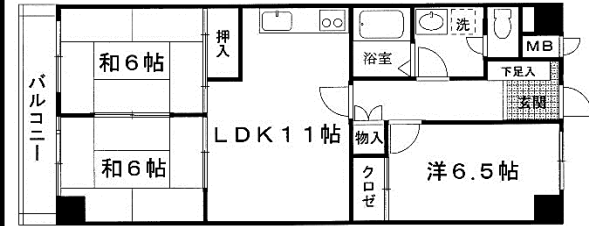

新築賃貸マンション

仮称)パークサイド六本松II 3階

- ◆間取り.....1LDK (43.20㎡)
- ◆所在地.....中央区谷2丁目
- ◆賃料.....90,000円
- ◆交通.....地下鉄六本松駅徒歩8分

令和2年4月下旬入居可能!
3口IHヒーター付システムキッチン!
オール電化♪ワンフロア1戸!

分譲賃貸マンション

トーカンマンション笹丘 2階

- ◆間取り.....3LDK (67.20㎡)
- ◆所在地.....中央区笹丘3丁目
- ◆賃料.....70,000円
- ◆交通.....西鉄バス笹丘停徒歩4分

玄関Wロック!
TVモニターフォンつき☆
笹丘小学校・友泉中そば!

新築貸店舗

仮称)パークサイド六本松II 1階

- ◆面積.....約13.06坪 (43.20㎡)
- ◆所在地.....中央区谷2丁目
- ◆賃料.....200,000円(税込)
- ◆交通.....地下鉄六本松駅徒歩8分

令和2年4月下旬入居可能!
道路に面した1階部分!

貸事務所

朝日プラザ西公園 1階

- ◆面積.....約16坪 (約53㎡)
- ◆所在地.....中央区荒戸2丁目
- ◆賃料.....126,500円(税込)
- ◆共益費.....38,500円(税込)
- ◆交通.....地下鉄大濠公園駅徒歩5分