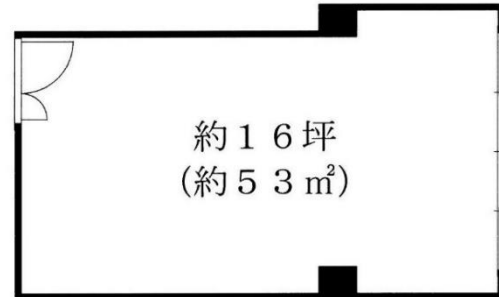

玄関Wロック!
TVモニターフォンつき☆
笹丘小学校・友泉中そば!

新築貸店舗

仮称)パークサイド六本松II 1階

- ◆面積.....約13.06坪 (43.20㎡)
- ◆所在地.....中央区谷2丁目
- ◆賃料.....200,000円(税込)
- ◆交通.....地下鉄六本松駅徒歩8分

令和2年4月下旬入居可能!
道路に面した1階部分!

貸事務所

朝日プラザ西公園 1階

- ◆面積.....約16坪 (約53㎡)
- ◆所在地.....中央区荒戸2丁目
- ◆賃料.....126,500円(税込)
- ◆共益費.....38,500円(税込)
- ◆交通.....地下鉄大濠公園駅徒歩5分