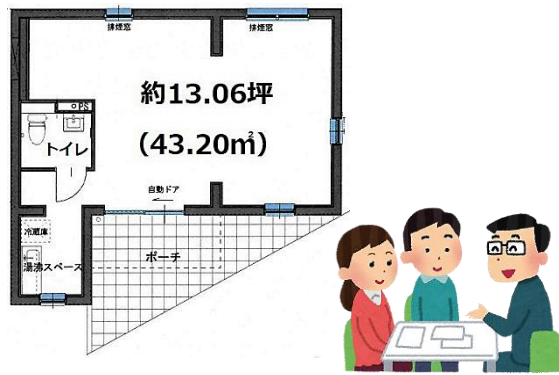

新築賃貸マンション

仮称)パークサイド六本松II 3階

- ◆間取り.....1LDK (43.20㎡)
- ◆所在地.....中央区谷2丁目
- ◆賃料.....90,000円
- ◆交通.....地下鉄六本松駅徒歩8分

令和2年4月下旬入居可能!
3口IHヒーター付システムキッチン!
オール電化♪ワンフロア1戸!

分譲賃貸マンション

トーカンマンション笹丘 2階

- ◆間取り.....3LDK (67.20㎡)
- ◆所在地.....中央区笹丘3丁目
- ◆賃料.....70,000円
- ◆交通.....西鉄バス笹丘停徒歩4分

玄関Wロック!
TVモニターフォンつき☆
笹丘小学校・友泉中そば!

新築貸店舗

仮称)パークサイド六本松II 1階

- ◆面積.....約13.06坪 (43.20㎡)
- ◆所在地.....中央区谷2丁目
- ◆賃料.....200,000円(税込)
- ◆交通.....地下鉄六本松駅徒歩8分

令和2年4月下旬入居可能!
道路に面した1階部分!

貸事務所

朝日プラザ西公園 1階

- ◆面積.....約16坪 (約53㎡)
- ◆所在地.....中央区荒戸2丁目
- ◆賃料.....126,500円(税込)
- ◆共益費.....38,500円(税込)
- ◆交通.....地下鉄大濠公園駅徒歩5分