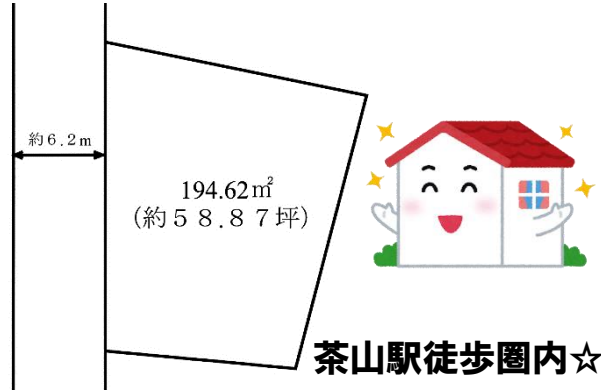

売土地 田島6丁目売地

- ◆所在地.....城南区田島6丁目
- ◆面積.....194.62㎡(約58.87坪)
- ◆価格.....3,500万円
- ◆交通.....地下鉄茶山駅徒歩10分

**建築条件なし！
好きな住宅メーカーで建てられます！**

新築賃貸マンション 仮称)パークサイド六本松II 3階

- ◆所在地.....中央区谷2丁目
- ◆間取り.....1LDK(43.20㎡)
- ◆賃料.....90,000円
- ◆交通.....地下鉄六本松駅徒歩8分

**ワンフロア1戸！
浴室は広々1418サイズ♪
令和2年4月下旬入居可能！**

貸店舗事務所 サンド渡邊ビル 1階

- ◆所在地.....中央区六本松2丁目
- ◆面積.....約14.97坪(約49.5㎡)
- ◆賃料.....165,000円(税込)
- ◆共益費.....11,000円(税込)
- ◆交通.....地下鉄六本松駅徒歩1分

新築貸店舗 仮称)パークサイド六本松II 1階

- ◆所在地.....中央区谷2丁目
- ◆面積.....約13.06坪(43.20㎡)
- ◆賃料.....200,000円(税込)
- ◆交通.....地下鉄六本松駅徒歩8分