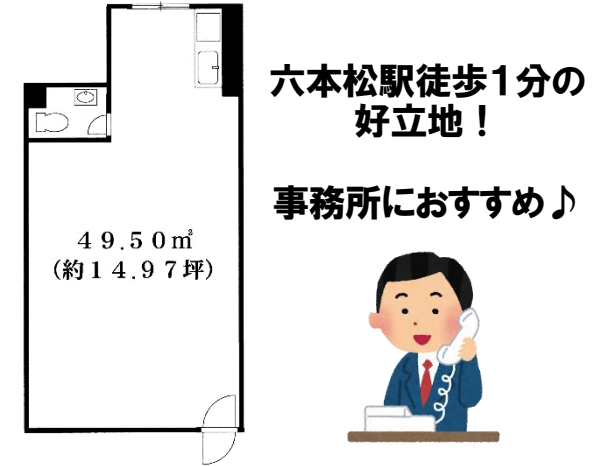

売土地 田島6丁目売地

- ◆所在地.....城南区田島6丁目
- ◆面積.....194.62㎡(約58.87坪)
- ◆価格.....3,500万円
- ◆交通.....地下鉄茶山駅徒歩10分

**建築条件なし！
好きな住宅メーカーで建てられます！**

新築賃貸マンション 仮称)パークサイド六本松II 3階

- ◆所在地.....中央区谷2丁目
- ◆間取り.....1LDK(43.20㎡)
- ◆賃料.....90,000円
- ◆交通.....地下鉄六本松駅徒歩8分

**ワンフロア1戸！
浴室は広々1418サイズ♪
令和2年4月下旬入居可能！**

貸店舗事務所 サンド渡邊ビル 1階

- ◆所在地.....中央区六本松2丁目
- ◆面積.....約14.97坪(約49.5㎡)
- ◆賃料.....165,000円(税込)
- ◆共益費.....11,000円(税込)
- ◆交通.....地下鉄六本松駅徒歩1分

新築貸店舗 仮称)パークサイド六本松II 1階

- ◆所在地.....中央区谷2丁目
- ◆面積.....約13.06坪(43.20㎡)
- ◆賃料.....200,000円(税込)
- ◆交通.....地下鉄六本松駅徒歩8分