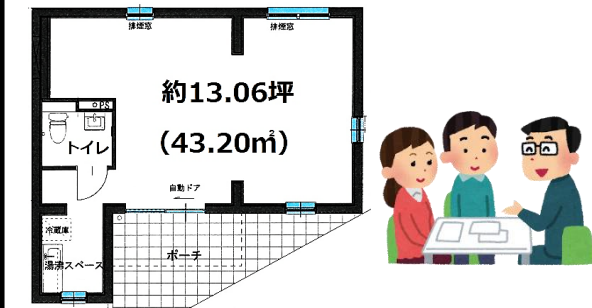

**ワンフロア1戸！
浴室は広々1418サイズ♪
令和2年4月下旬入居可能！**

貸店舗事務所 サンド渡邊ビル 1階

- ◆所在地.....中央区六本松2丁目
- ◆面積.....約14.97坪(約49.5㎡)
- ◆賃料.....165,000円(税込)
- ◆共益費.....11,000円(税込)
- ◆交通.....地下鉄六本松駅徒歩1分

新築貸店舗 仮称)パークサイド六本松II 1階

- ◆所在地.....中央区谷2丁目
- ◆面積.....約13.06坪(43.20㎡)
- ◆賃料.....200,000円(税込)
- ◆交通.....地下鉄六本松駅徒歩8分