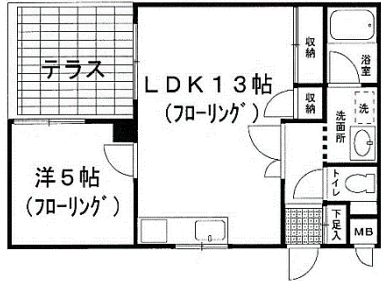

- ◆所在地.....中央区谷2丁目
- ◆面積.....43.20㎡(約13.06坪)
- ◆賃料.....税込200,000円
- ◆交通.....地下鉄六本松駅徒歩8分

新築☆ワンフロア1戸!  
道路に面した1階!

分譲賃貸マンション

朝日フラザ大濠II 1階

- ◆所在地.....中央区草香江1丁目
- ◆間取り.....1LDK(40.57㎡)
- ◆賃料.....65,000円
- ◆交通.....地下鉄六本松駅徒歩3分

徒歩5分圏内にスーパー、コンビニ!

分譲賃貸マンション

ハイライフ大濠 1階

- ◆所在地.....中央区草香江2丁目
- ◆間取り.....3LDK(67.41㎡)
- ◆賃料.....80,000円
- ◆交通.....地下鉄六本松駅徒歩8分

TVモニタフォン!  
浴室追焚機能あり!

角部屋!  
南向き☆  
専用庭あり!

売土地

志免町南里一丁目売地

- ◆所在地.....志免町南里1丁目
- ◆面積.....198.36㎡(約60.00坪)
- ◆価格.....1,980万円
- ◆交通.....西鉄バス新屋敷駅徒歩4分

イオンモール福岡近く!

上記物件のお問い合わせは 広告有効期限 R2/10月末 媒介

(公社)福岡県宅地建物取引業協会 福岡県知事免許(10)第8407号  
地域密着型不動産業ジャパンでスマイル!

株式会社 ジャパン・スマイルか

福岡市中央区六本松4丁目9-4 TEL (092) 761-8800