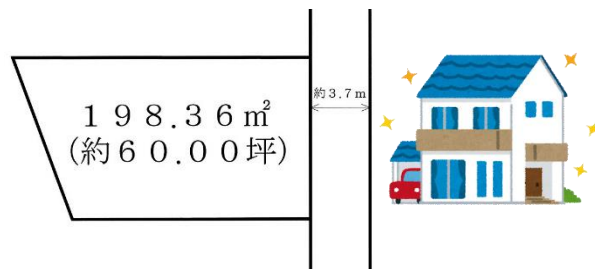

徒歩5分圏内にスーパー、コンビニ!

分譲賃貸マンション

ハイライフ大濠 1階

- ◆所在地.....中央区草香江2丁目
- ◆間取り.....3LDK(67.41㎡)
- ◆賃料.....80,000円
- ◆交通.....地下鉄六本松駅徒歩8分

TVモニタフォン!  
浴室追焚機能あり!

角部屋!  
南向き☆  
専用庭あり!

売土地

志免町南里一丁目売地

- ◆所在地.....志免町南里1丁目
- ◆面積.....198.36㎡(約60.00坪)
- ◆価格.....1,980万円
- ◆交通.....西鉄バス新屋敷駅徒歩4分

イオンモール福岡近く!

上記物件のお問い合わせは 広告有効期限 R2/10月末 媒介

(公社)福岡県宅地建物取引業協会 福岡県知事免許(10)第8407号  
地域密着型不動産業ジャパンでスマイル!

株式会社 ジャパン・スマイルか

福岡市中央区六本松4丁目9-4 TEL (092) 761-8800