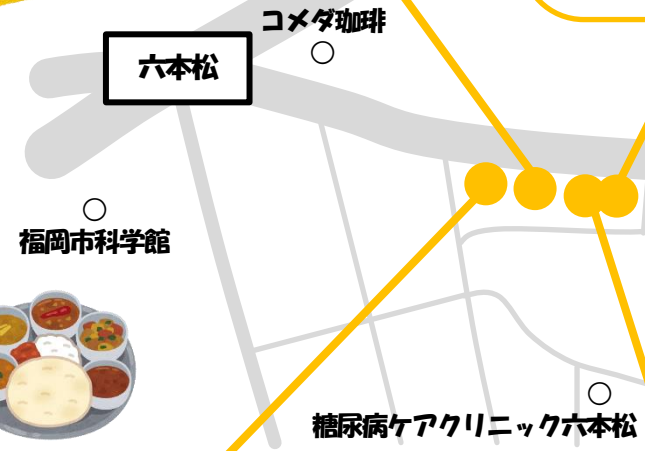

### サフラ

- ☆550円セット  
カレー+ブレナン(またはライス)  
※カレーは3種から選べます

- ☆650円セット  
カレー+ブレナン(またはライス)  
※カレーは16種から選べます

営業時間 11:00～15:00

17:00～23:00

定休日 毎週水曜日

連絡先 092-731-9300

### 金魚

- ☆おまかせ弁当 ☆おまかせ鉢盛
- ※前日までに要予約
- ※金額は予算に合わせます

営業時間 17:00～23:00

定休日 毎週日曜日・祝日

連絡先 092-771-0045

#テイクアウト六本松 #がんばろう六本松  
六本松商店連合会のホームページでもテイクアウト実施店を紹介しています！  
事前に電話で注文してご利用ください！

貸店舗

パークサイド六本松II 1階