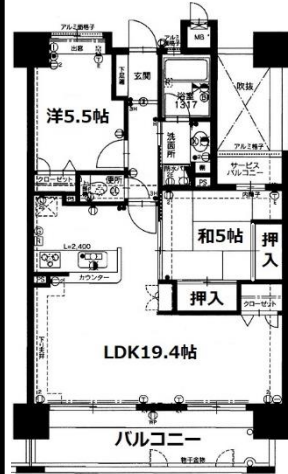

分譲賃貸マンション アフローズ諸岡 8階

- ◆所在地.....博多区諸岡3丁目
- ◆間取り.....2LDK (66.46㎡)
- ◆賃料.....100,000円
- ◆交通.....西鉄バス諸岡駅徒歩1分

駐車場 1台無料☆

ペット飼育可!

※小型犬が猫いづれか1匹まで条件変更あり