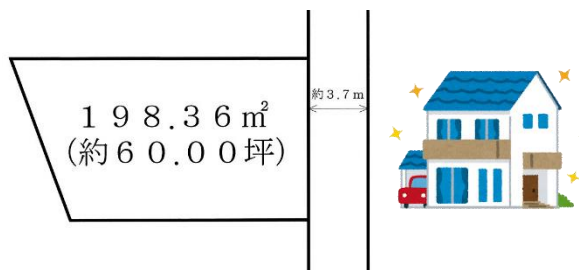

- ◆所在地.....中央区谷2丁目
- ◆面積.....43.20㎡ (約13.06坪)
- ◆賃料.....税込198,000円
- ◆交通.....地下鉄六本松駅徒歩8分

新築♪ 道路に面した1階!

敷金2ヶ月! ワンフロア1戸☆

売土地 志免町南里一丁目売地

- ◆所在地.....志免町南里1丁目
- ◆面積.....198.36㎡ (約60.00坪)
- ◆価格.....1,980万円
- ◆交通.....西鉄バス新屋敷駅徒歩4分