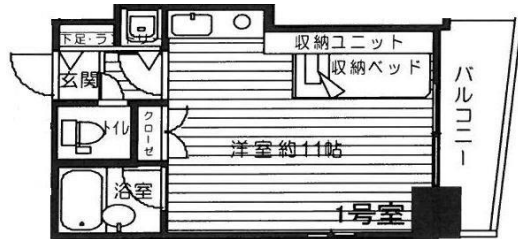

佐藤コーポ 4階

- ◆所在地.....中央区鳥飼1丁目
- ◆間取り.....1K(22.79㎡)
- ◆賃料.....30,000円
- ◆水町費.....2,500円
- ◆交通.....地下鉄西新駅徒歩9分

TV モニタフォンつき♪

セブンイレブンが隣接して便利☆

分譲賃貸マンション

朝日フラザ大濠II 1階

- ◆所在地.....中央区草香江1丁目
- ◆間取り.....1LDK(40.57㎡)
- ◆賃料.....65,000円
- ◆交通.....地下鉄六本松駅徒歩3分

TV モニタフォン・シャンプードレッサー
新設予定♪

徒歩5分圏内に
スーパーなどがあって便利☆

賃貸住宅

輝国2丁目住宅 1階

- ◆所在地.....中央区輝国2丁目
- ◆面積.....2LDK(74㎡)
- ◆賃料.....115,000円
- ◆交通.....地下鉄六本松駅徒歩10分

敷地内駐車場1台無料!

ペット飼育可能☆

※犬種などはご相談下さい

貸事務所

ジャパン・パル 7階

- ◆所在地.....中央区六本松4丁目
- ◆間取り.....1R(24.45㎡)
- ◆賃料.....税込60,500円
- ◆共益費.....税込3,300円
- ◆交通.....地下鉄六本松駅徒歩2分

J:COM インターネット・Wi-Fi
120M 無料♪

油山観光道路沿い☆

上記物件のお問い合わせは 広告有効期限 R3/4月末 媒介

(公社)福岡県宅地建物取引業協会 福岡県知事免許(10)第8407号
地域密着型不動産業ジャパンでスマイル!