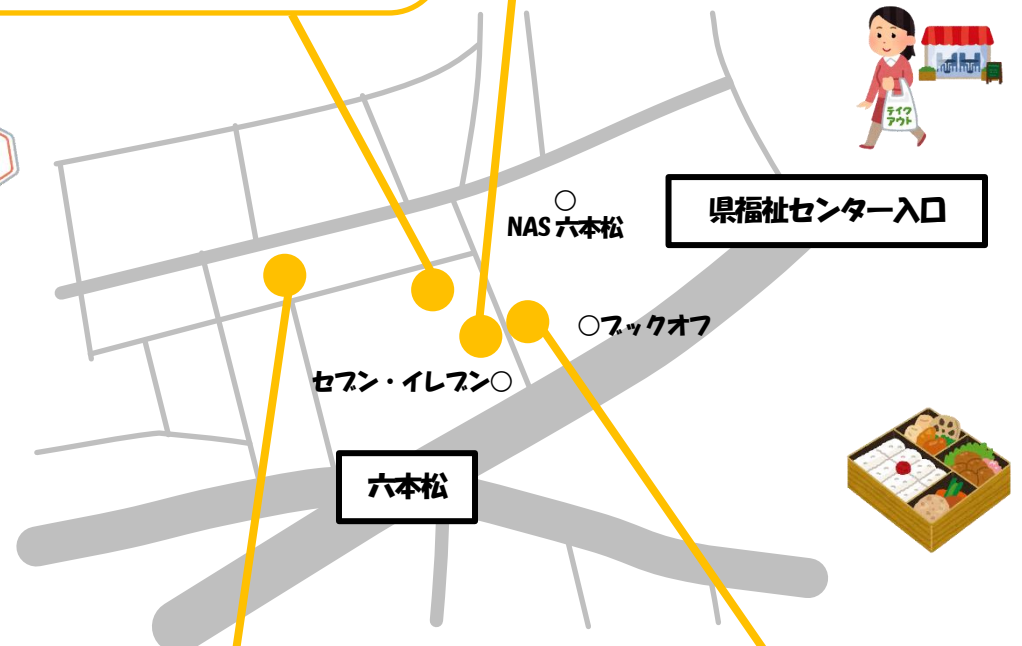

ロクマル

- ☆おでん
- ・卵 110円
- ・こんにゃく 130円
- ・大根 160円
- ・厚揚げ 180円 ほか

営業時間 18:00~23:00

定休日 毎週日曜日

連絡先 090-7447-0213

イムキッチン

- ☆ガパオヌードル 750円
- ☆グリーンカレー(鶏) 800円
- ☆鶏の甘酢ソース炒め 800円
- ☆ガパオライス 800円
- ☆ガパオオムライス 850円 など

営業時間 11:30~14:30、18:00~21:00

定休日 毎週日曜日、祝日

(月曜はランチのみ)

連絡先 080-4271-1600

健康弁当さわん

- ☆日替り弁当 600円
- ☆彩り弁当 800円 など
- ☆オードフル 1人前5,000円~

オードフル・特別弁当は2日前までに要予約

営業時間 11:30~

定休日 毎週土・日曜日、祝日

連絡先 092-732-5988

#テイクアウト六本松 #がんばろう六本松

六本松商店連合会のホームページでもテイクアウト実施店を紹介しています!

事前に電話で注文してご利用ください!