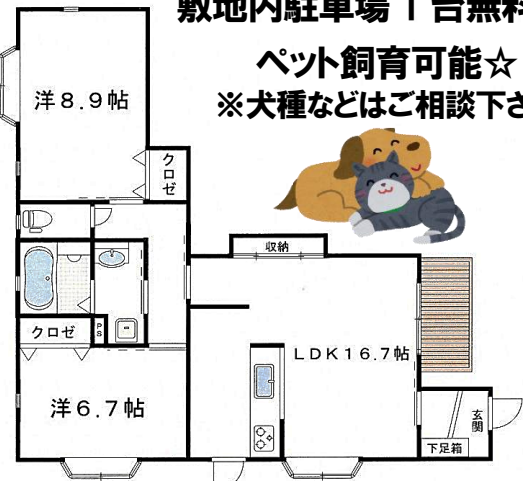

佐藤コーポ 4階

- ◆所在地.....中央区鳥飼1丁目
- ◆間取り.....1K(22.79㎡)
- ◆賃料.....30,000円
- ◆水町費.....2,500円
- ◆交通.....地下鉄西新駅徒歩9分

TV モニタフォンつき♪

セブンイレブンが隣接して便利☆

分譲賃貸マンション

朝日フラザ大濠II 1階

- ◆所在地.....中央区草香江1丁目
- ◆間取り.....1LDK(40.57㎡)
- ◆賃料.....65,000円
- ◆交通.....地下鉄六本松駅徒歩3分

TV モニタフォン・シャンプードレッサー
新設予定♪

徒歩5分圏内に
スーパーなどがあって便利☆

賃貸住宅

輝国2丁目住宅 1階

- ◆所在地.....中央区輝国2丁目
- ◆面積.....2LDK(74㎡)
- ◆賃料.....115,000円
- ◆交通.....地下鉄六本松駅徒歩10分

敷地内駐車場1台無料!

ペット飼育可能☆

※犬種などはご相談下さい