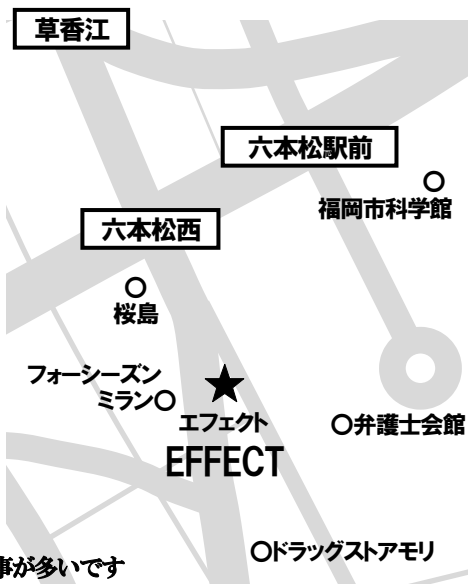

◎店名の由来を教えてください

「エフェクト」は日本語で言うと、効果・結果です。施術結果の「美」を肌で感じて頂けるようなお店にしたいとの思いで付けました。

◎この場所にお店を開かれた決め手を教えてください

お店から見える景色に魅了され、この場所にしました。ワンフロアをゆったり使えることが気に入りました。六本松を上から眺められる落ち着いた空間です。

◎ヘッドスパがおすすめなのですが・・・

炭酸とアロマオイルのコースを用意しています。炭酸は髪や皮膚のダメージを抑え、シャンプーでは落としきれない汚れを落とすことができます。アロマオイルは癒しの香りに包まれてゆっくりと過ごすことができます。

キッズスペースも準備しているので
お子様連れも大歓迎です！
ご来店をお待ちしています。

- 【料金】
- ・カット 5,500円～ (ブロー代込)
 - ・カラー 7,700円～ (ブロー代別)
 - ・パーマ 8,800円～ (ブロー代別)
 - ・アロマスパ 5,500円 (ブロー代別)
- 11月未まで「いるかを見たよ」で
カット+カラー+炭酸スパ→9,900円(オーナー担当は不可)

【EFFECT(エフェクト)】

場所：福岡市中央区六本松4丁目9-12-5階
受付時間：10:00～不定(仕上がり時間次第)
定休日：毎週月曜日
連絡先：092-401-0249 ※分散営業のため不在の事が多いです
ホットペッパービューティーのネット予約をご利用下さい

自宅で楽しめる♪六本松テイクアウト情報 19

いずれも税込金額です

竹乃屋

※店内の混雑状況によりテイクアウトは
お断りすることもあります

- ☆ぐるぐる鳥皮 1本 143円
- 10本セット 1,320円
- ☆焼とり 豚バラ 1本 176円
- 鶏もも 1本 154円 など