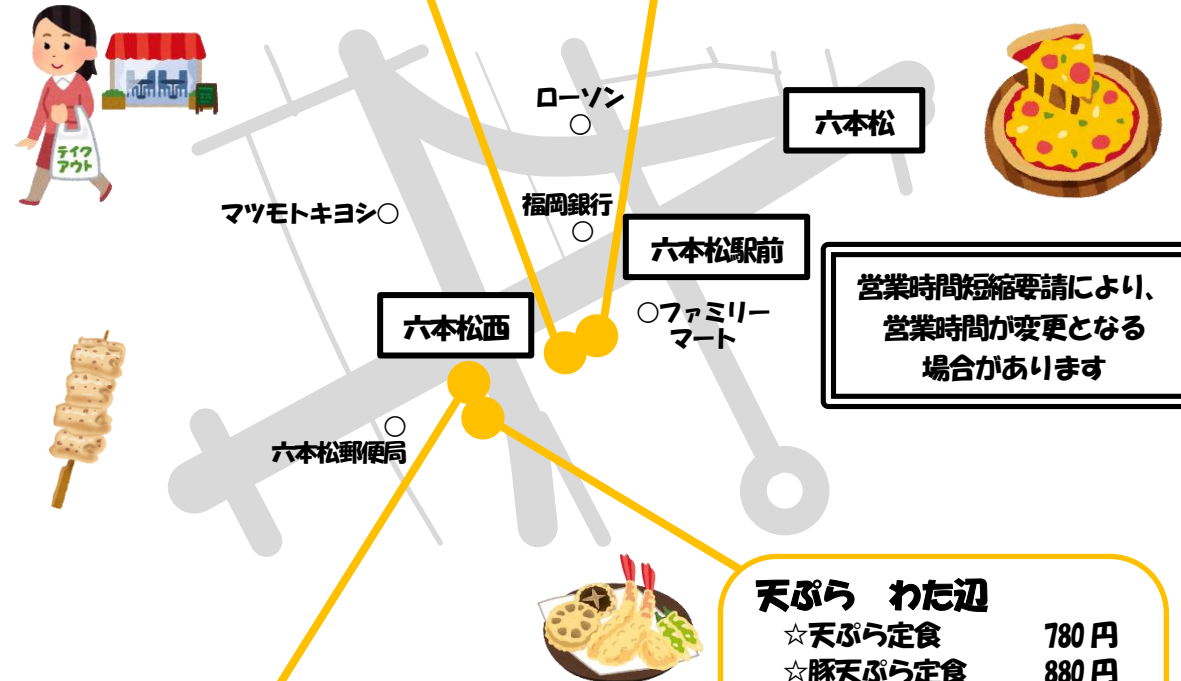

場所：福岡市中央区六本松4丁目9-12-5階
受付時間：10:00～不定(仕上がり時間次第)
定休日：毎週月曜日
連絡先：092-401-0249 ※分散営業のため不在の事が多いです
ホットペッパービューティーのネット予約をご利用下さい

自宅で楽しめる♪六本松テイクアウト情報 19

いずれも税込金額です

竹乃屋

※店内の混雑状況によりテイクアウトは
お断りすることもあります

- ☆ぐるぐる鳥皮 1本 143円
- 10本セット 1,320円
- ☆焼とり 豚バラ 1本 176円
- 鶏もも 1本 154円 など

営業時間 17:00～22:00

定休日 なし

連絡先 092-517-2245

ピザハット ※お持ち帰り価格

- ☆ピザハット大ケリータ M 972円
- ☆ピザ3枚 M 1,188円
- ☆特うま7種 M 1,350円
- ☆4種7種の7x11サイズ M 1,566円 など

営業時間 11:00～23:00

定休日 なし

連絡先 092-406-8104

アプリからお得に予約できます♪

漁師茶屋 桜島

☆かわはぎ、イカなど刺身あります！
(刺身盛合せ 2,200円～)

- ☆焼き鳥 とり皮 1本 88円
- 豚バラ 1本 110円 など

一品料理多数！お問合せ下さい！

営業時間 17:00～24:00

定休日 不定休

連絡先 092-751-3382 ※要連絡