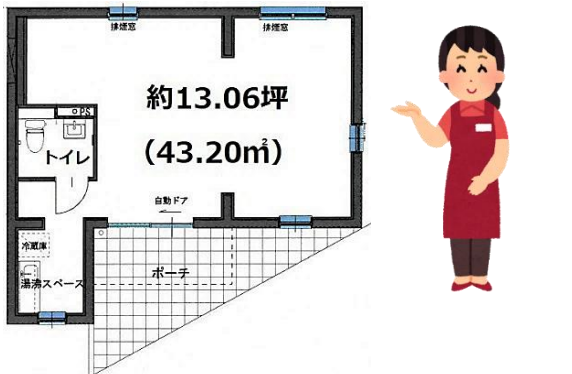

#テイクアウト六本松 #がんばろう六本松
六本松商店連合会のホームページでもテイクアウト実施店を紹介しています！
事前に電話で注文しご利用ください！

貸店舗
パークサイド六本松II 1階
 ◆所在地・・・中央区谷2丁目
 ◆面積・・・43.20㎡(約13.06坪)
 ◆賃料・・・198,000円
 ◆交通・・・地下鉄六本松駅徒歩8分

道路に面した1階!
 フリーレント相談可能☆

貸店舗事務所
サンド渡邊ビル 4階
 ◆所在地・・・中央区六本松2丁目
 ◆面積・・・約27㎡(1R)
 ◆賃料・・・税込82,500円
 ◆共益費・・・税込3,300円
 ◆交通・・・地下鉄六本松駅徒歩1分