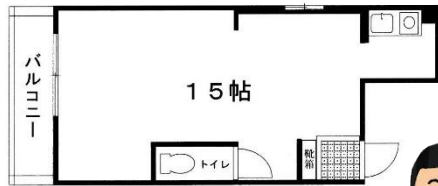

#テイクアウト六本松 #がんばろう六本松
六本松商店連合会のホームページでもテイクアウト実施店を紹介しています！
事前に電話で注文しご利用ください！

貸店舗
パークサイド六本松II 1階
 ◆所在地・・・中央区谷2丁目
 ◆面積・・・43.20㎡(約13.06坪)
 ◆賃料・・・198,000円
 ◆交通・・・地下鉄六本松駅徒歩8分

道路に面した1階!
 フリーレント相談可能☆

貸店舗事務所
サンド渡邊ビル 4階
 ◆所在地・・・中央区六本松2丁目
 ◆面積・・・約27㎡(1R)
 ◆賃料・・・税込82,500円
 ◆共益費・・・税込3,300円
 ◆交通・・・地下鉄六本松駅徒歩1分