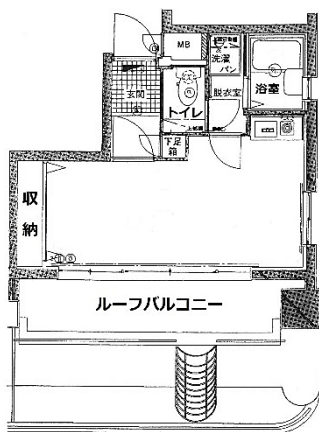

ダイアパレス六本松 4階

- ◆所在地.....中央区六本松4丁目
- ◆間取り.....2LDK(59.40㎡)
- ◆賃料.....85,000円
- ◆交通.....地下鉄六本松駅徒歩2分

水回り交換予定!

キッチン・浴室・洗面台など  
近隣駐車場に空あり☆  
※機械式立体駐車場

売マンション

ダイナコート六本松II 8階

- ◆所在地.....中央区六本松2丁目
- ◆間取り.....1R(22.65㎡)
- ◆価格.....480万円
- ◆交通.....地下鉄六本松駅徒歩3分

オーナーチェンジ物件☆

利回り9%!

最上階、南東角部屋♪

賃貸マンション

コートビレッツ輝国 2階

- ◆所在地.....中央区輝国2丁目
- ◆間取り.....1DK(22㎡)
- ◆賃料.....47,000円
- ◆交通.....地下鉄六本松駅徒歩10分

設備充実♪

2口ガスコンロ・ウォシュレット  
TVモニター・シャワールーム