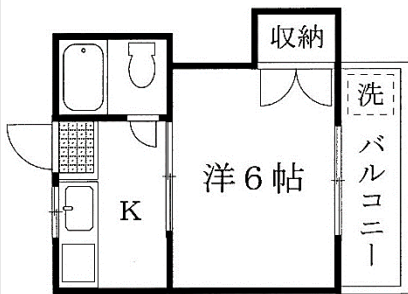

ダイアパレス六本松 4階

- ◆所在地.....中央区六本松4丁目
- ◆間取り.....2LDK(59.40㎡)
- ◆賃料.....85,000円
- ◆交通.....地下鉄六本松駅徒歩2分

水回り交換予定!

キッチン・浴室・洗面台など  
近隣駐車場に空あり☆  
※機械式立体駐車場

売マンション

ダイナコート六本松II 8階

- ◆所在地.....中央区六本松2丁目
- ◆間取り.....1R(22.65㎡)
- ◆価格.....480万円
- ◆交通.....地下鉄六本松駅徒歩3分

オーナーチェンジ物件☆

利回り9%!

最上階、南東角部屋♪

賃貸マンション

コートビレッツ輝国 2階

- ◆所在地.....中央区輝国2丁目
- ◆間取り.....1DK(22㎡)
- ◆賃料.....47,000円
- ◆交通.....地下鉄六本松駅徒歩10分

設備充実♪

2口ガスコンロ・ウォシュレット  
TVモニター・シャワールーム

賃貸アパート

サンハイツ別府II 2階

- ◆所在地.....城南区別府1丁目
- ◆間取り.....1K(18㎡)
- ◆賃料.....25,000円
- ◆交通.....地下鉄別府駅徒歩5分

昨年末に  
外壁修繕工事しました♪

上記物件のお問い合わせは 広告有効期限 R4/3月末 媒介

株式会社 ジャパン・スマイルか

(公社)福岡県宅建物取引業協会 福岡県知事免許(10)第8407号  
地域密着型不動産業ジャパンでスマイル!