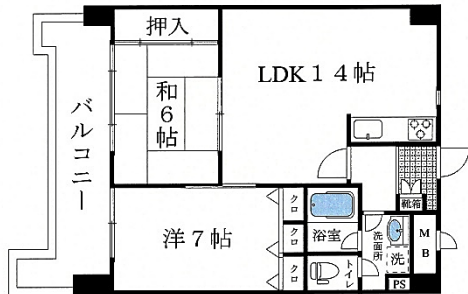

ダイアパレス六本松 4階

- ◆所在地.....中央区六本松4丁目
- ◆間取り.....2LDK(59.40㎡)
- ◆賃料.....85,000円
- ◆交通.....地下鉄六本松駅徒歩2分

水回り交換予定!

キッチン・浴室・洗面台など  
近隣駐車場に空あり☆  
※機械式立体駐車場

売マンション

ダイナコート六本松II 8階

- ◆所在地.....中央区六本松2丁目
- ◆間取り.....1R(22.65㎡)
- ◆価格.....480万円
- ◆交通.....地下鉄六本松駅徒歩3分

オーナーチェンジ物件☆

利回り9%!

最上階、南東角部屋♪

賃貸マンション

コートビレッツ輝国 2階

- ◆所在地.....中央区輝国2丁目
- ◆間取り.....1DK(22㎡)
- ◆賃料.....47,000円
- ◆交通.....地下鉄六本松駅徒歩10分

設備充実♪

2口ガスコンロ・ウォシュレット  
TVモニター・シャワールーム