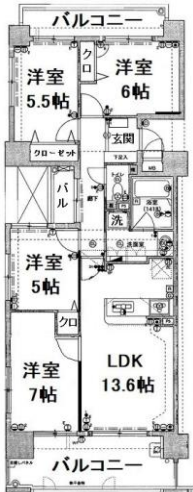

貸事務所

ジャパンパル 8階

◆所在地・・・中央区六本松4丁目
◆交通・・・地下鉄六本松駅 徒歩2分

801号室

◆面積・33.20㎡(10.04坪)
◆賃料・・・税込173,800円
◆共益費・・・税込24,200円

802号室

◆面積・35.80㎡(10.82坪)
◆賃料・・・税込173,800円
◆共益費・・・税込24,200円

803号室

◆面積・23.40㎡(7.07坪)
◆賃料・・・税込107,800円
◆共益費・・・税込24,200円

大規模リフォームできれいになりました♪

敷地内駐車場確保可能☆
※機械式立体駐車場、車両制限あり

油山観光道路沿い!

売マンション

アブローズ東那珂寺番館 4階

◆所在地・・・博多区東那珂1丁目
◆間取り・・・4LDK(79.90㎡)
◆価格・・・2,780万円
◆交通・・・JR竹下駅 徒歩16分

フォレオ博多そば!
ららぽーとも近い♪