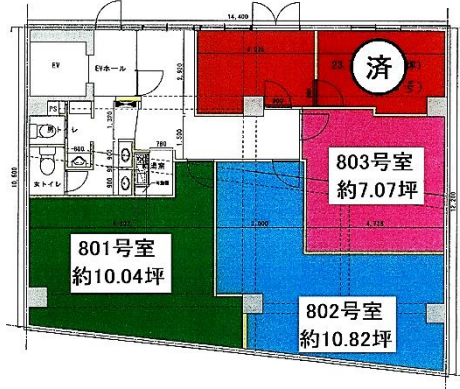

貸事務所

ジャパンパル 8階

◆所在地・・・中央区六本松4丁目
◆交通・・・地下鉄六本松駅 徒歩2分

801号室

◆面積・33.20㎡(10.04坪)
◆賃料・・・税込173,800円
◆共益費・・・税込24,200円

802号室

◆面積・35.80㎡(10.82坪)
◆賃料・・・税込173,800円
◆共益費・・・税込24,200円

803号室

◆面積・23.40㎡(7.07坪)
◆賃料・・・税込107,800円
◆共益費・・・税込24,200円

大規模リフォームできれいになりました♪

敷地内駐車場確保可能☆
※機械式立体駐車場、車両制限あり

油山観光道路沿い!

売マンション

アブローズ東那珂寺番館 4階

◆所在地・・・博多区東那珂1丁目
◆間取り・・・4LDK(79.90㎡)
◆価格・・・2,780万円
◆交通・・・JR竹下駅 徒歩16分

フォレオ博多そば!
ららぽーとも近い♪