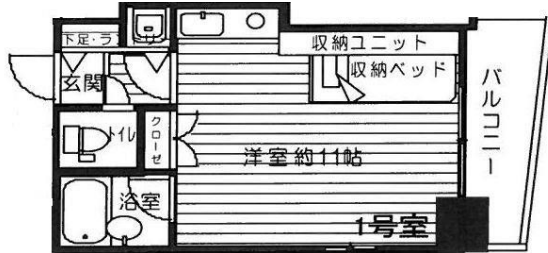

### 売土地 大宮一丁目売地

- ◆所在地・・・中央区大宮1丁目6
- ◆面積・・・602.28㎡(約182.18坪)
- ◆価格・・・3億2,800万円
- ◆交通・・・西鉄大牟田線薬院駅徒歩8分

マンション・自社ビル用地にオススメ♪

現況渡し☆  
古家・月極駐車場あり

### 貸事務所 ジャパン・パル 7階

- ◆所在地・・・中央区六本松4丁目
- ◆面積・・・24.45㎡(1R)
- ◆賃料・・・税込66,000円
- ◆共益費・・・税込3,300円
- ◆交通・・・地下鉄六本松駅徒歩2分

新規開業の方の事務所に！

J:COM インターネット  
120M 無料♪